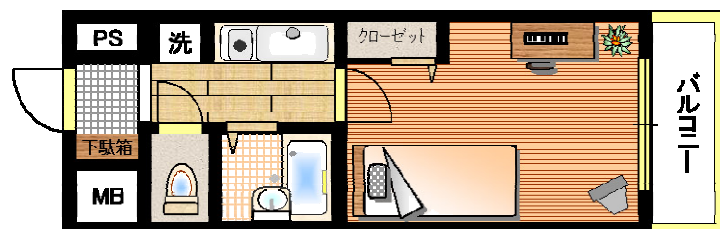

◇外観◇

☆☆最寄り駅からマンションまで☆☆
地下鉄谷町線『四天王寺前夕陽ヶ丘』駅
4番出口をですすぐ。天王寺署向かいです。

※略図につき現状優先とします。

※各部屋多少異なりますので
現状優先とします。

※注意事項

- ・お二人様入居の場合も設備は
お一人様分となります。
悪しからずご了承ください。
- ・必要書類をいただいておりますので、
ご予約時にご確認ください。

設 備	<input type="radio"/> オートロック	<input checked="" type="radio"/> コインランドリー	<input checked="" type="radio"/> スタンド	消 耗 品	<input type="radio"/> ティッシュペーパー	<input checked="" type="radio"/> シャンプー
	<input type="radio"/> エレベーター	<input type="radio"/> 下駄箱	<input type="radio"/> 机・イス		<input type="radio"/> トイレトペーパー	<input checked="" type="radio"/> ボディーソープ
	<input type="radio"/> インターホン	<input type="radio"/> エアコン	<input checked="" type="radio"/> テーブル		<input type="radio"/> ゴミ袋(1枚)	<input type="radio"/> 食器洗剤
	<input checked="" type="radio"/> モニターホン	<input type="radio"/> 冷蔵庫	<input checked="" type="radio"/> ソファ		<input type="radio"/> 歯ブラシ(1本)	<input type="radio"/> 食器洗いスポンジ
	<input checked="" type="radio"/> 電気給湯器	<input type="radio"/> 電子レンジ	<input type="radio"/> パイプハンガー		<input type="radio"/> タオル(1枚)	<input type="radio"/> 風呂洗剤
	<input type="radio"/> ガス給湯器	<input type="radio"/> テレビ	<input type="radio"/> ゴミ箱		<input type="radio"/> バスタオル(1枚)	<input type="radio"/> 風呂洗いスポンジ
	<input type="radio"/> 電気コンロ	<input checked="" type="radio"/> DVD・ビデオ	<input type="radio"/> 灰皿		※数日分ご用意しております。補充・交換は致しません。(電球を含む)	
	<input checked="" type="radio"/> ガスコンロ	<input type="radio"/> 洗濯機	<input type="radio"/> カーテン		オ プ シ ヨ ン	<input type="radio"/> 二人入居(ベッド・布団のご用意はできません)
	<input type="radio"/> フローリング	<input type="radio"/> 掃除機	<input type="radio"/> バスマット			
	<input type="radio"/> バルコニー	<input type="radio"/> ドライヤー	<input type="radio"/> 食器セット			
<input type="radio"/> セパレート	<input type="radio"/> 目覚時計	<input type="radio"/> 調理セット				
<input type="radio"/> 物入	<input checked="" type="radio"/> ポット	<input type="radio"/> やかん				