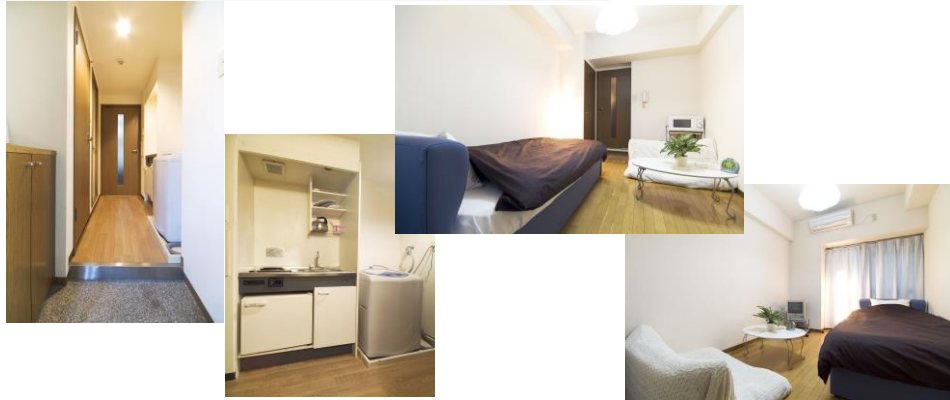

★☆☆最寄り駅からマンションまで☆☆
 ・JR東西線大阪城北詰1番出口おりて向かいの北詰駅自転車駐輪場の横です。

※注意事項

- ・お二人様入居の場合も設備は一人様分となります。悪しからずご了承ください。
- ・必要書類をいただいておりますので、ご予約時にご確認ください。

設備	<input type="radio"/> オートロック	<input checked="" type="radio"/> コインランドリー	<input type="radio"/> スタンド	消耗品	<input type="radio"/> ティッシュペーパー	<input checked="" type="radio"/> シャンプー
	<input type="radio"/> エレベーター	<input type="radio"/> 下駄箱	<input checked="" type="radio"/> 机・イス		<input type="radio"/> トイレトペーパー	<input checked="" type="radio"/> ボディーソープ
	<input type="radio"/> インターホン	<input type="radio"/> エアコン	<input type="radio"/> テーブル		<input type="radio"/> ゴミ袋	<input type="radio"/> 食器洗剤
	<input checked="" type="radio"/> モニターホン	<input type="radio"/> 冷蔵庫	<input type="radio"/> ソファ		<input type="radio"/> 歯ブラシ	<input type="radio"/> 食器洗いスポンジ
	<input checked="" type="radio"/> 電気給湯器	<input type="radio"/> 電子レンジ	<input checked="" type="radio"/> 洋服かけ		<input type="radio"/> タオル(1枚)	<input type="radio"/> 風呂洗剤
	<input type="radio"/> ガス給湯器	<input type="radio"/> テレビ	<input type="radio"/> ゴミ箱		<input type="radio"/> パスタオル(1枚)	<input type="radio"/> 風呂洗いスポンジ
	<input type="radio"/> 電気コンロ	<input type="radio"/> ビデオ	<input checked="" type="radio"/> 灰皿	※数日分ご用意しております。補充・交換は致しません。(電球を含む)		
	<input checked="" type="radio"/> ガスコンロ	<input type="radio"/> 洗濯機	<input type="radio"/> カーテン	オプション	<input type="radio"/> 二人入居(ベッド・布団のご用意はできません)	
	<input type="radio"/> フローリング	<input type="radio"/> 掃除機	<input type="radio"/> バスマット		<input type="radio"/> 食器セット(数に限りがありますので、要確認)	
	<input type="radio"/> パルコニー	<input type="radio"/> ドライヤー	<input checked="" type="radio"/> 食器セット		<input type="radio"/> 食器&調理セット(数に限りがありますので、要確認)	
	<input type="radio"/> セパレート	<input type="radio"/> 目覚時計	<input checked="" type="radio"/> 調理セット		<input checked="" type="radio"/> 自転車(数に限りがありますので、要確認)	
	<input type="radio"/> クローゼット	<input checked="" type="radio"/> ポット	<input type="radio"/> やかん		<input checked="" type="radio"/> レンタルバイク(最寄店の紹介)	