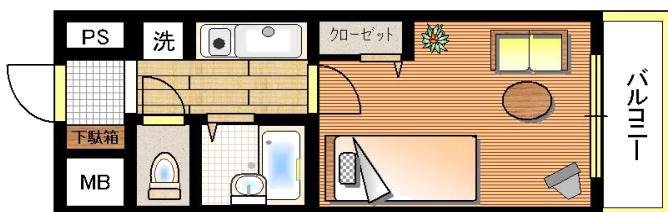

物件名 エスリート大阪城北

◇外観◇

交通	JR東西線 大阪城北詰駅	徒歩	1分
	鶴見緑地線 OBP駅	徒歩	2分
	京阪線 京橋駅	徒歩	7分
備考	・大阪城北詰駅～北新地駅まで約4分 ・OBP駅～心斎橋駅まで約10分 ・京阪京橋駅～淀屋橋駅まで約6分		
所在地	〒534-0025 大阪市都島区片町1丁目2-20		
構造	鉄筋コンクリート造 10階建		
完成	H 10年3月	間取	1K

※略図につき現状優先とします。